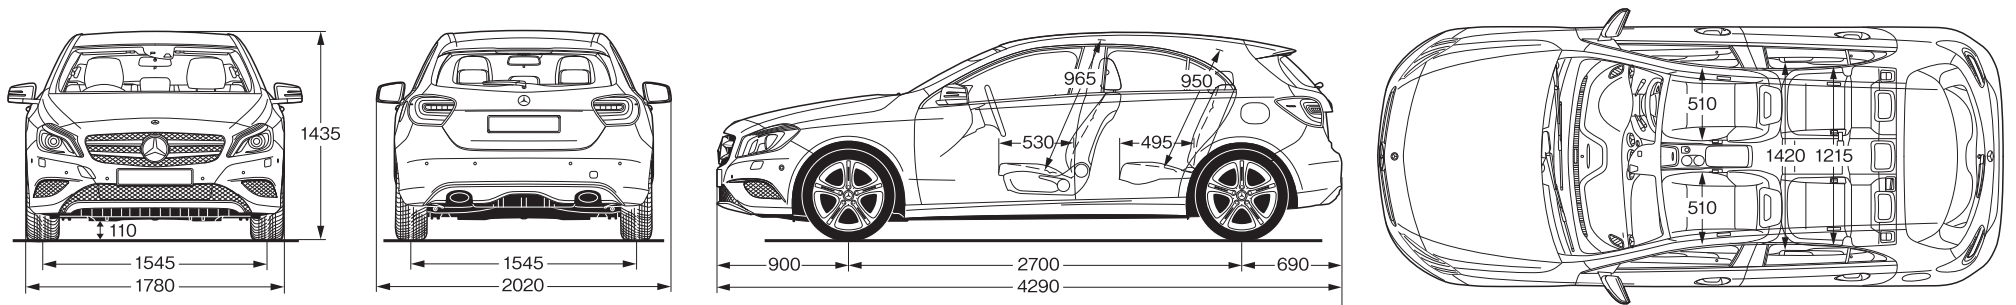

Technical Data

●車名:メルセデス・ベンツ	A 180 ブルーエフィエシエンシー	A 180 ブルーエフィエシエンシー スポーツ	A 250 シュボルト (社内参考値)
■車両型式	DBA-176042	DBA-176042	—
■低排出ガス車認定(平成17年基準)	☆☆☆75%低減レベル	☆☆☆75%低減レベル	—
■平成27年度燃費基準達成車(JC08モード)	+10%達成	+10%達成	—
■自動車グリーン税制優遇措置(自動車税)	50%軽減	50%軽減	—
■環境対応車普及促進税制(取得税/重量税)	75%軽減	75%軽減	—
■運転タイプ	ステアリング トランスミッション	右 電子制御7速A/T(7G-DCT)	右 電子制御7速A/T(7G-DCT)
■駆動方式	前輪駆動(FI)	前輪駆動(FI)	前輪駆動(FI)
■エンジン	エンジン型式	270	270M20
	種類・シリンダー数	DOHC 直列4気筒 ターボチャージャー付	DOHC 直列4気筒 ターボチャージャー付
	総排気量	1,595	1,991
	ボア×ストローク	83.0×73.7	83.0×92.0
	最高出力	kW /rpm (EEC) PS /rpm (EEC)	90/5,000 122/5,000
	最大トルク	N・m/rpm (EEC) kg・m/rpm (EEC)	200/1,250～4,000 20.4/1,250～4,000
	圧縮比	10.3	9.8
	燃料供給装置	電子制御式燃料噴射(直噴)	電子制御式燃料噴射(直噴)
	使用燃料/燃料タンク容量	無鉛プレミアム・ガソリン/50	無鉛プレミアム・ガソリン/50
■重量・定員	車両重量*	kg	1,430(1,460)
	乗車定員	名	5
■性能	最小回転半径	m	5.1
	燃料消費率 JC08モード走行(国土交通省審査値) km/ℓ		15.9
	主要燃費向上対策	アイドリングストップ機能 電動パワーステアリング 可変バルブタイミング 筒内直接噴射	アイドリングストップ機能 電動パワーステアリング 可変バルブタイミング 筒内直接噴射
■寸法	全長	mm	4,290
	全幅	mm	1,780
	全高	mm	1,435
	ホイールベース	mm	2,700
	トレッド(前)	mm	1,545
	トレッド(後)	mm	1,545
	最低地上高	mm	110
	トランクスペース(VDA方式)	ℓ	341～1,157
■ブレーキ(前/後)		ベンチレーテッドディスク/ディスク	ベンチレーテッドディスク/ディスク
■タイヤサイズ(前/後)*		225/45R17 / 225/45R17 [225/40R18 / 225/40R18]	225/40R18 / 225/40R18

*:[ ]はナイトパッケージ装着時、( )はパノラミックスライディングルーフ(オプション)装着時です。

Dimensions

■ A 180 BlueEFFICIENCY (バリューパッケージ装着車)

単位：mm

Price List

	A 180 ブルーエフィエシエンシー	A 180 ブルーエフィエシエンシー スポーツ	A 250 シュボルト
車両本体価格	2,840,000円	3,350,000円	4,200,000円
消費税抜き価格	2,704,762円	3,190,477円	4,000,000円

※車両本体価格はすべて希望小売価格であり、付属品価格及び税金(消費税を除く)、保険料、登録などに伴う諸費用を含まない参考価格です。

※販売価格は、メルセデス・ベンツ正規販売店にお問い合わせください。

※上記の費用以外にリサイクル料金が別途必要になります。

※[A 250 シュボルト]の納車開始は、2013年春頃を予定しています。

Support

		サービス内容の詳細や価格については、メルセデス・ベンツ正規販売店にお問い合わせください。
無料 サポート (3年間) ❤️ Mercedes Care 正規販売店でご購入いただいた新車に、3年間・走行距離無制限で、「一般保証」「24時間ツーリングサポート」「メンテナンス保証」が適用される無料サービスプログラムです。	有料 サポート (最長2年間) ❤️ My Mercedes サポート メルセデス・ケア終了後も、「一般保証」と「24時間ツーリングサポート」を最長2年間、継続して行うサポートです。	無料 サポート (3年間) ❤️ My Mercedes メンテナンス メルセデス・ケア終了後も、メンテナンス・サービスを新車登録後36ヶ月～59ヶ月の期間、継続して行うサービスです。

※My Mercedes サポートの「一般保証」は、メルセデス・ケアの「一般保証」とは一部内容が異なります。