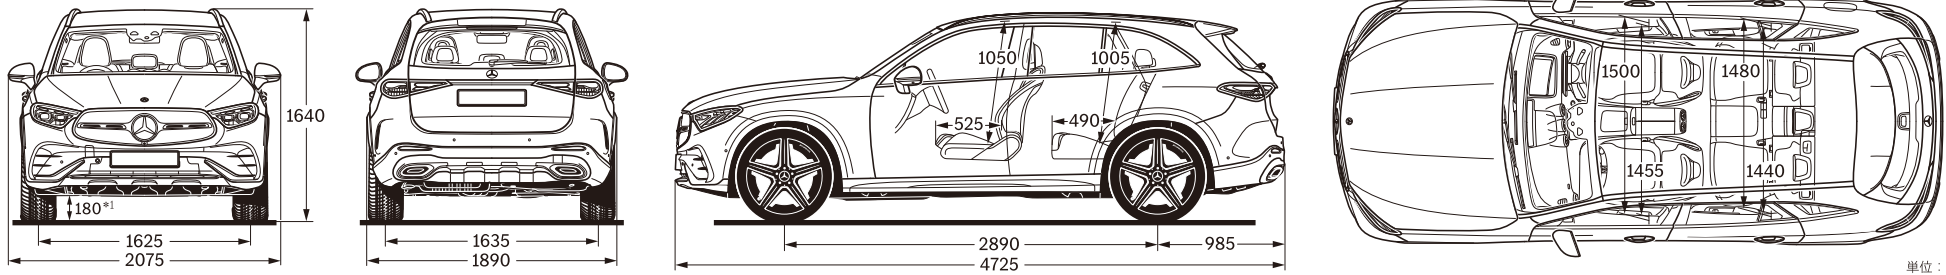

GLC 220 d 4MATIC (ISG搭載モデル) (AMGラインパッケージ装着車)

単位：mm

Price List

価格

※車両本体価格及び有料保証延長プログラムの価格は、消費税率10%を加えた消費税込みの価格となります。

	GLC 220 d 4MATIC (ISG搭載モデル) MP202401	GLC 350 e 4MATIC スポーツ Edition Star MP202401
車両本体価格	8,390,000円	9,980,000円
消費税抜き価格	7,627,273円	9,072,728円
メンテナンス&保証プラス (新車時適用価格) *3	275,000円	231,000円
消費税抜き価格	250,000円	210,000円
有料保証延長プログラム (メルセデス・ケア*2) 終了後2年間	保証プラス (新車時適用価格) *3 110,000円	110,000円
消費税抜き価格	100,000円	100,000円
メンテナンスプラス	187,000円	143,000円
消費税抜き価格	170,000円	130,000円

*1: 実際の車両を使用した実測値のため、燃費量などの車両状況により誤差が生じる場合があります。あらかじめご了承ください。

*2: 正規販売店ご購入いただいた新車に、3年間・走行距離無制限で、「一般保証」「24時間ソーリングサポート」「メンテナンス保証」が適用される無料サービスプログラムです。

*3: ファーストオーナーでかつ初度登録日から3ヶ月以内の場合のみ適用となります。

※車両本体価格はすべてメーカー希望小売価格であり、付属品価格及び税金(消費税を除く)、保険料、登録などに伴う諸費用を含まない参考価格です。

※販売価格及びサポート内容の詳細については、メルセデス・ベンツ正規販売店にお問い合わせください。

※上記の費用以外にリサイクル料金が別途必要になります。