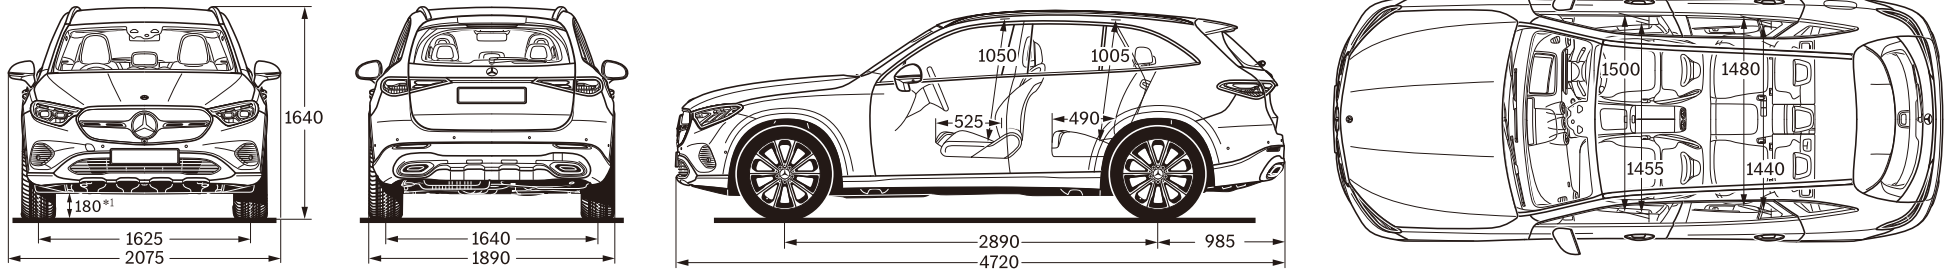

Dimensions

※下記の図面は車両の寸法を示すものであり、仕様の詳細は実際と異なる場合があります。また仕様は予告なく変更することがありますのでご了承ください。

GLC 220 d 4MATIC (ISG搭載モデル)